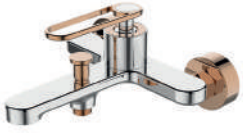

671511

Banyo Bataryası
Krom - Parlak Bakır