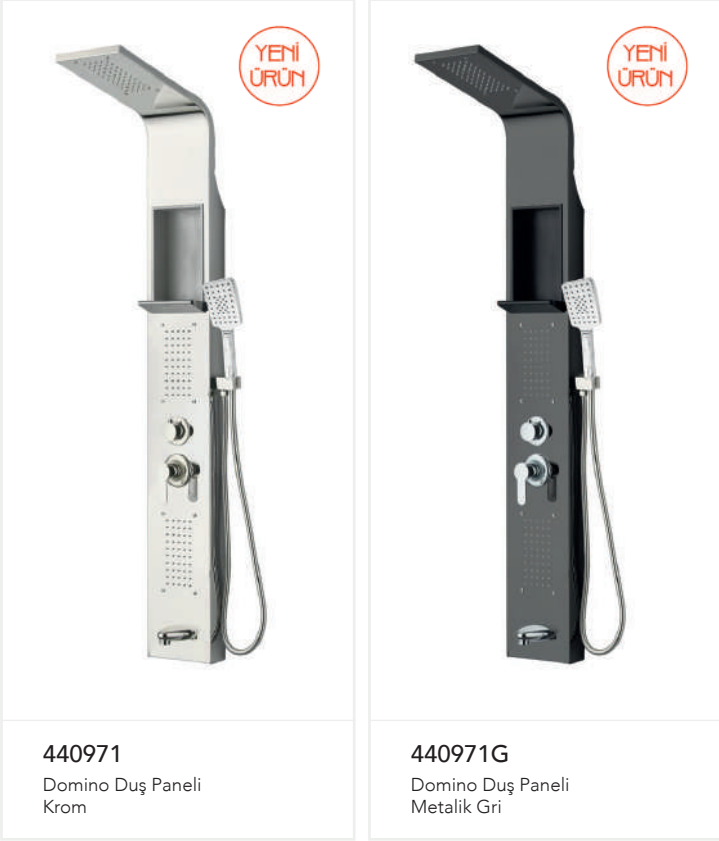

DUŞ PANELLERİ