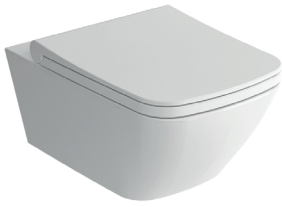

ASMA KLOZETLER

5826 Life

52 cm

Rimless

- △ Gizli montajlıdır ve asılarak kullanılır.
- △ 520 x 360 mm.
- △ 23 kg (+ - %5)
- △ 10 Yıl Garantili.
- △ 8100, 8103, 8105, 8106 kodlu gömme rezervuarlar ile uyumludur.
- △ Renkli klozetler ve kapakları arasında ton farklılıkları olabilir.

Kod

Renk

5826	Parlak Beyaz	
5826.B	Parlak Siyah	
5826.R	Parlak Kırmızı	
5826.O	Parlak Turuncu	
5826.MR	Mat Kırmızı	
5826.MB	Mat Siyah	
5826.MA	Mat Antrasit	
5826.MW	Mat Beyaz	

7600 Parlak Beyaz Duroplast Yavaş Kapanır Klozet Kapağı

5826.001 Life - Sadece Soğuk

5826.002 Life - Sıcak & Soğuk

52 cm

Rimless

YENİ
ÜRÜN

- △ Gizli montajlıdır ve asılarak kullanılır.
- △ 520 x 360 mm.
- △ 23 kg (+ - %5)
- △ 10 Yıl Garantili.
- △ 8100, 8103, 8105, 8106 kodlu gömme rezervuarlar ile uyumludur.
- △ Renkli klozetler ve kapakları arasında ton farklılıkları olabilir.

Kod

Armatür

5826.001	Sadece Soğuk	
5826.002	Sıcak & Soğuk	

7600 Parlak Beyaz Duroplast Yavaş Kapanır Klozet Kapağı