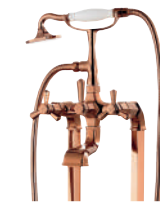

Üç Delikli Lavabo Bataryası  
Parlak Bakır

104505

Tabandan Banyo Bataryası

104515

Tabandan Banyo Bataryası  
Altın

104545

Tabandan Banyo Bataryası  
Parlak Bakır

HEXA