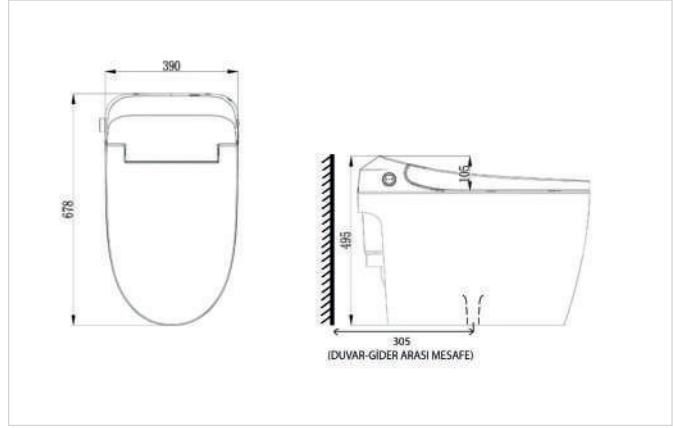

MEGA FLUSH KLOZET I

MEGA068 Mega Flush

68 cm

- △ Gömme rezervuar gerektirmeyen klozet seti.
- △ Montajı yerden yapılmaktadır.
- △ Duvar gider arası mesafe 305 mm'dir.
- △ 678 x 390 x 495 mm.
- △ 2 Yıl Garantili.

Kod

Renk

MEGA068

Parlak Beyaz