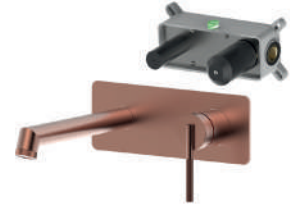

985001G

Çanak Tipi Lavabo Bataryası  
Metalik Gri

985001S

Çanak Tipi Lavabo Bataryası  
Mat Bakır

985571

Ankastr Lavabo Bataryası  
Krom

985571G

Ankastr Lavabo Bataryası  
Metalik Gri