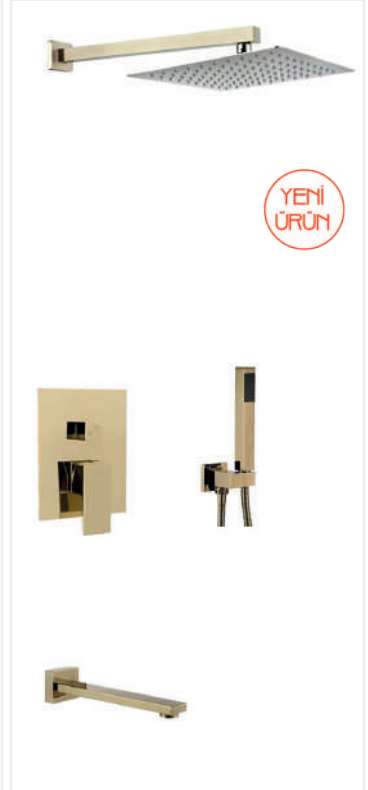

941111SM

Aqua Ankastrre Banyo Seti
3 Yönlü - Mat Altın