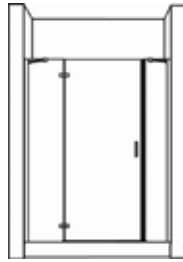

TEKNİK ÇİZİM