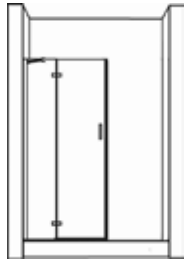

ÜRÜN ÖZELLİKLERİ

1 SABİT 1 KAPI

TEKNİK ÇİZİM

ÜRÜN DETAYI

ÜRÜN DETAYI